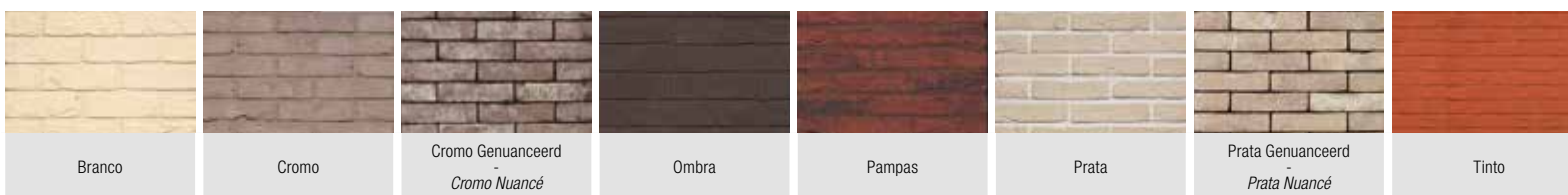

Forum

Branco

Cromo

Cromo Genuanceerd
-
Cromo Nuancé

Ombra

Pampas

Prata

Prata Genuanceerd
-
Prata Nuancé

Tinto

voeg gemetseld / joint maçoné 12mm - voeg gelijkmd / joint collé 5 mm

aantal per m² gemetseld quantité au m² maçoné	aantal per m² gelijmd quantité au m² collé	voeg joint 12 mm	voeg joint 5 mm	voeg joint 12 mm	voeg joint 5 mm	voeg joint 12 mm	voeg joint 5 mm	voeg joint 12 mm	voeg joint 5 mm	voeg joint 12 mm	voeg joint 5 mm	voeg joint 12 mm	voeg joint 5 mm	voeg joint 12 mm	voeg joint 5 mm	voeg joint 12 mm	voeg joint 5 mm

Handvormgevelstenen / Briques de parement moulées-main

M50 - 188 x 88 x 48	± 83	± 98	€ 28,21	€ 33,09	€ 28,21	€ 33,09	€ 29,93	€ 35,12	€ 28,21	€ 33,09	€ 22,91	€ 26,88	€ 28,21	€ 33,09	€ 29,93	€ 35,12	€ 23,67	€ 27,77
WF - 215 x 102 x 50	± 71	± 83	-	-	€ 28,21	€ 32,81	-	-	€ 28,21	€ 32,81	€ 22,97	€ 26,72	€ 28,21	€ 32,81	-	-	€ 23,73	€ 27,60
M65 - 188 x 88 x 63	± 67	± 76	-	-	€ 29,33	€ 33,53	-	-	-	-	-	-	€ 29,33	€ 33,53	-	-	-	-
WFD - 215 x 102 x 65	± 57	± 65	€ 29,05	€ 32,98	€ 29,05	€ 32,98	€ 30,37	€ 34,47	€ 29,05	€ 32,98	€ 23,59	€ 26,77	€ 29,05	€ 32,98	€ 30,37	€ 34,47	€ 24,38	€ 27,67
Eco-brick - 215 x 65 x 50	± 71	± 83	-	-	€ 25,39	€ 29,53	€ 26,42	€ 30,73	-	-	€ 20,68	€ 24,05	€ 25,39	€ 29,53	€ 26,42	€ 30,73	-	-
Eco-brick - 215 x 65 x 65	± 57	± 65	-	-	-	-	-	-	-	-	€ 21,23	€ 24,10	-	-	-	-	-	-